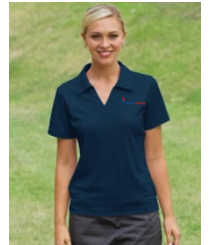

Willow Pointe Ladies Performance Polo - Embroidered

Shirt Price: \$32.00

Employee Discount Price: \$21.75 - \$23.00

Brand: Willow Pointe ®

Color Options: (Pink, Black, White, Red, Purple, Navy)

- 5.5 oz., 100% polyester baby pique
- Moisture wicking & anti-microbial treatment
- Johnny collar neckline
- Hemmed sleeves and hemmed bottom w/side vents

Quantity: 1 Shirt

Select a Color	Select Shirt Size	Embroidered Only
<input type="checkbox"/> Pink	<input type="checkbox"/> Small \$21.75	<input type="checkbox"/> 2 Color Red and Blue
<input type="checkbox"/> Black	<input type="checkbox"/> Medium \$21.75	<input type="checkbox"/> 2 Color Red and Blue
<input type="checkbox"/> White	<input type="checkbox"/> Large \$21.75	<input type="checkbox"/> 2 Color Red and Blue
<input type="checkbox"/> Red	<input type="checkbox"/> X-Large \$21.75	<input type="checkbox"/> 2 Color Red and Blue
<input type="checkbox"/> Purple	<input type="checkbox"/> 2X-Large \$23.00	<input type="checkbox"/> 2 Color Red and Blue
<input type="checkbox"/> Navy		