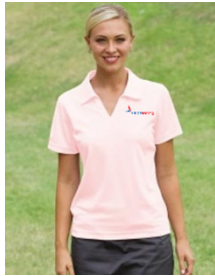

Willow Pointe Ladies Performance Polo - Embroidered

Shirt Price: \$32.00

Employee Discount Price: \$21.75 - \$23.00

Brand: Willow Pointe ®

Color Options: (Pink, Black, White, Red, Purple, Navy)

- 5.5 oz., 100% polyester baby pique
- Moisture wicking & anti-microbial treatment
- Johnny collar neckline
- Hemmed sleeves and hemmed bottom w/side vents

Quantity: 1 Shirt

Select a Color	Select Shirt Size	Embroidered Only
<input type="checkbox"/> Pink	<input type="checkbox"/> Small \$21.75	<input type="checkbox"/> 2 Color Red and Blue
<input type="checkbox"/> Black	<input type="checkbox"/> Medium \$21.75	<input type="checkbox"/> 2 Color Red and Blue
<input type="checkbox"/> White	<input type="checkbox"/> Large \$21.75	<input type="checkbox"/> 2 Color Red and Blue
<input type="checkbox"/> Red	<input type="checkbox"/> X-Large \$21.75	<input type="checkbox"/> 2 Color Red and Blue
<input type="checkbox"/> Purple	<input type="checkbox"/> 2X-Large \$23.00	<input type="checkbox"/> 2 Color Red and Blue
<input type="checkbox"/> Navy		