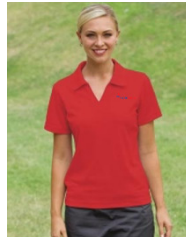

Willow Pointe Ladies Performance Polo - Embroidered

Shirt Price: \$32.00

Employee Discount Price: \$21.75 - \$23.00

Brand: Willow Pointe ®

Color Options: (Pink, Black, White, Red, Purple, Navy)

- 5.5 oz., 100% polyester baby pique
- Moisture wicking & anti-microbial treatment
- Johnny collar neckline
- Hemmed sleeves and hemmed bottom w/side vents

Quantity: 1 Shirt

Select a Color	Select Shirt Size	Embroidered Only
<input type="checkbox"/> Pink	<input type="checkbox"/> Small \$21.75	<input type="checkbox"/> 2 Color Red and Blue
<input type="checkbox"/> Black	<input type="checkbox"/> Medium \$21.75	<input type="checkbox"/> 2 Color Red and Blue
<input type="checkbox"/> White	<input type="checkbox"/> Large \$21.75	<input type="checkbox"/> 2 Color Red and Blue
<input type="checkbox"/> Red	<input type="checkbox"/> X-Large \$21.75	<input type="checkbox"/> 2 Color Red and Blue
<input type="checkbox"/> Purple	<input type="checkbox"/> 2X-Large \$23.00	<input type="checkbox"/> 2 Color Red and Blue
<input type="checkbox"/> Navy		