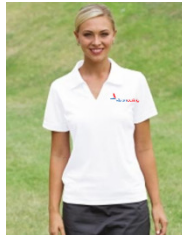

Willow Pointe Ladies Performance Polo - Embroidered

Shirt Price: \$32.00

Employee Discount Price: \$21.75 - \$23.00

Brand: Willow Pointe ®

Color Options: (Pink, Black, White, Red, Purple, Navy)

- 5.5 oz., 100% polyester baby pique
- Moisture wicking & anti-microbial treatment
- Johnny collar neckline
- Hemmed sleeves and hemmed bottom w/side vents

Quantity: 1 Shirt

Select a Color	Select Shirt Size	Embroidered Only
<input type="checkbox"/> Pink	<input type="checkbox"/> Small \$21.75	<input type="checkbox"/> 2 Color Red and Blue
<input type="checkbox"/> Black	<input type="checkbox"/> Medium \$21.75	<input type="checkbox"/> 2 Color Red and Blue
<input type="checkbox"/> White	<input type="checkbox"/> Large \$21.75	<input type="checkbox"/> 2 Color Red and Blue
<input type="checkbox"/> Red	<input type="checkbox"/> X-Large \$21.75	<input type="checkbox"/> 2 Color Red and Blue
<input type="checkbox"/> Purple	<input type="checkbox"/> 2X-Large \$23.00	<input type="checkbox"/> 2 Color Red and Blue
<input type="checkbox"/> Navy		